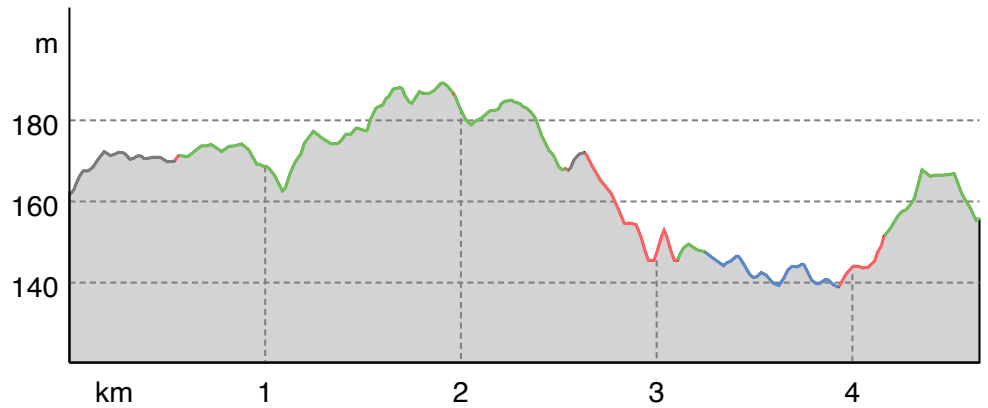

Corrida pela Saúde - 75 Aniversário da E

4,6 km | 0:45 h | 24 m | 56 m | Dificuldade

Mapa Base: cartografia Outdooractive; ©OpenStreetMap (www.openstreetmap.org)

Tipos de caminheiro

- Caminho 0,6 km
- asfaltado
- Estrada 0,7 km
- Caminho 2,6 km
- Trilho 0,7 km

Ficha Técnica

Corrida

Distância 4,6 km

Duração 0:45

Desnível acumulado positivo 24m

Desnível acumulado negativo 56m

Arnaldo Teixeira

Atualizado: 24.10.2023