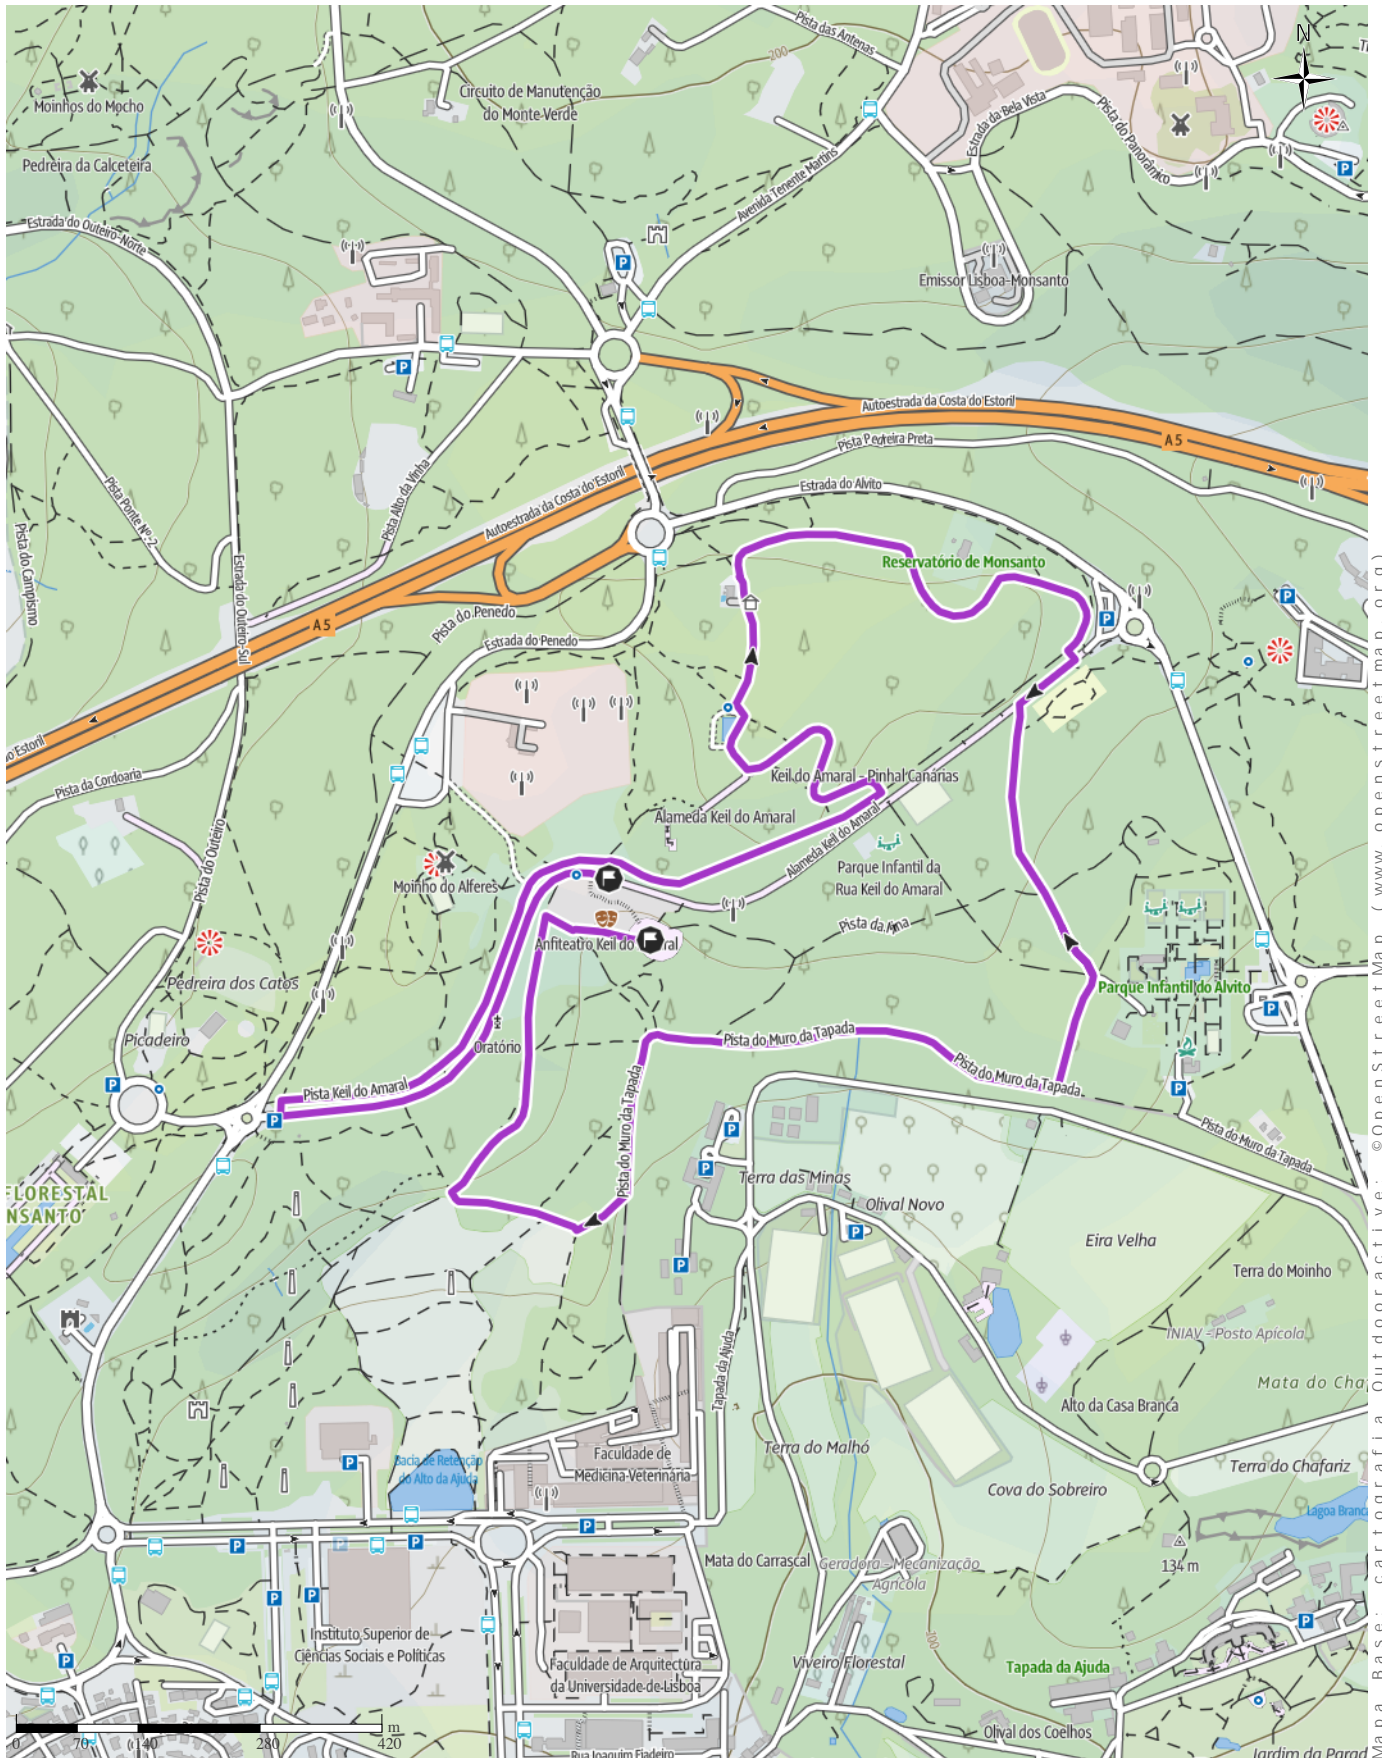

Corrida pela Saúde - 75 Aniversário da E

4,6 km | 0:45 h | 24 m | 56 m | Dificuldade

Mapa Base: cartografia Outdooractive; ©OpenStreetMap (www.openstreetmap.org)

Tipos de caminheiro

- Caminho 0,6 km
- asfaltado
- Estrada 0,7 km
- Caminho 2,6 km
- Trilho 0,7 km

Ficha Técnica

Corrida

Distância 4,6 km

Duração 0:45

Desnível acumulado positivo 24m

Desnível acumulado negativo 56m

Arnaldo Teixeira

Atualizado: 24.10.2023

Pontos de interesse

- Partida
- Chegada

Percurso para levar para iPhone e Android

Digitalize o código QR e salve este percurso offline, partilhe com amigos e muito mais...

Site

<https://out.ac/INsChp>